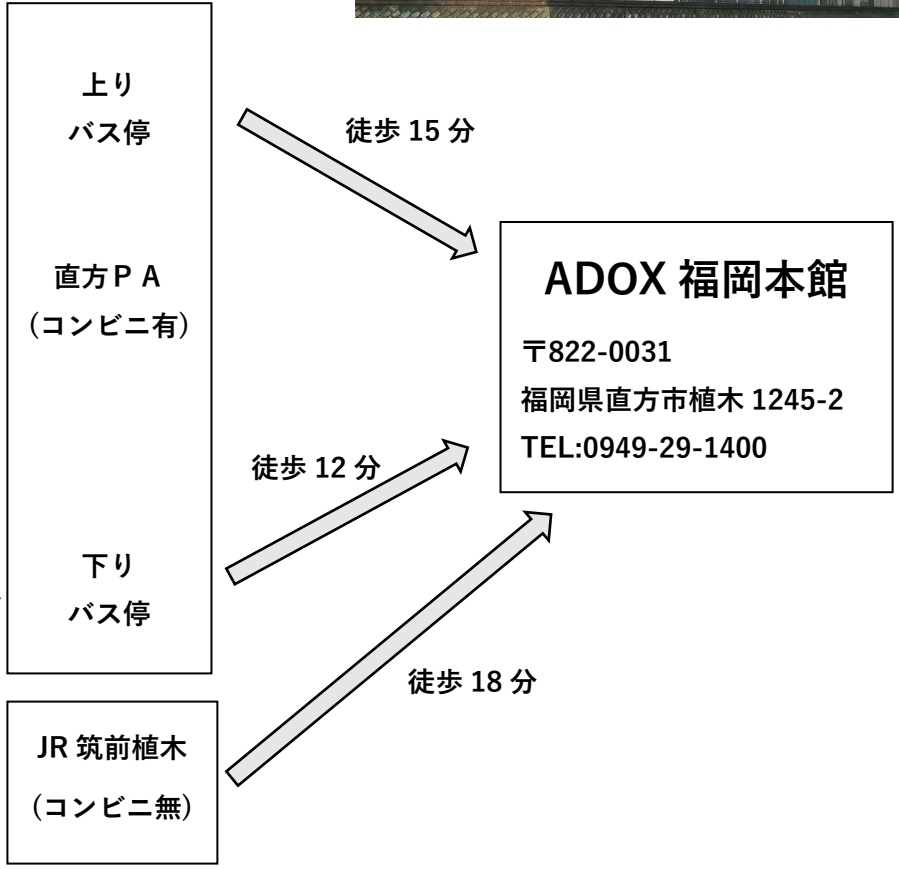

ADOX 福岡本館 アクセス方法

※直方（のおがた）
 ※ADOX 福岡：一般財団法人直鞍(ちよくあん)情報・産業振興協会
 直鞍産業振興センター-ADOX 福岡

飛行機を利用の場合

新幹線を利用の場合

JR 直方駅から ADOX 福岡本館まで
 タクシーで 15分程度