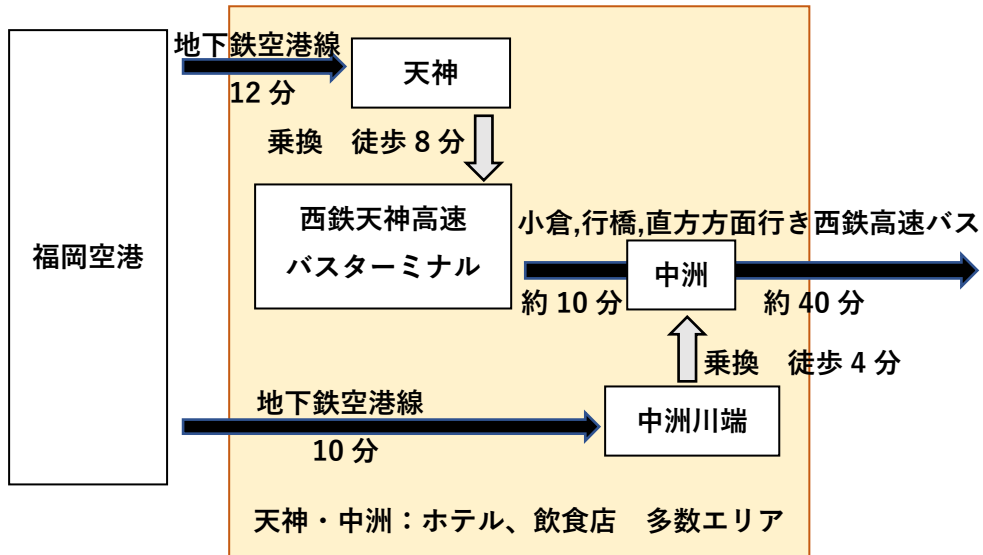

ADOX 福岡本館 アクセス方法

※直方（のおがた）
 ※ADOX 福岡：一般財団法人直鞍(ちよくあん)情報・産業振興協会
 直鞍産業振興センター-ADOX 福岡

飛行機を利用の場合

新幹線を利用の場合

JR 直方駅から ADOX 福岡本館まで
 タクシーで 15分程度