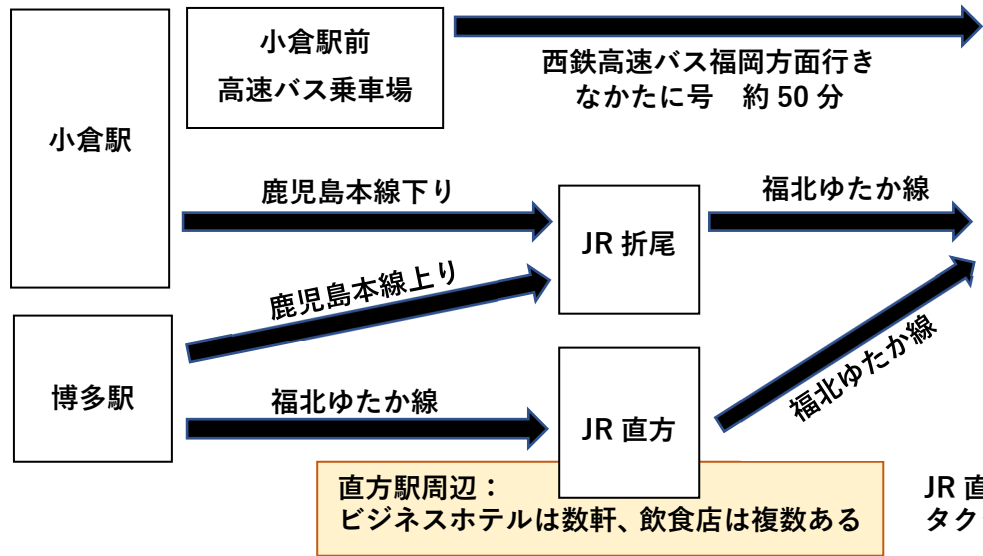

ADOX 福岡本館 アクセス方法

※直方（のおがた）
 ※ADOX 福岡：一般財団法人直鞍(ちよくあん)情報・産業振興協会
 直鞍産業振興センター-ADOX 福岡

飛行機を利用の場合

新幹線を利用の場合

JR 直方駅から ADOX 福岡本館まで
 タクシーで 15分程度