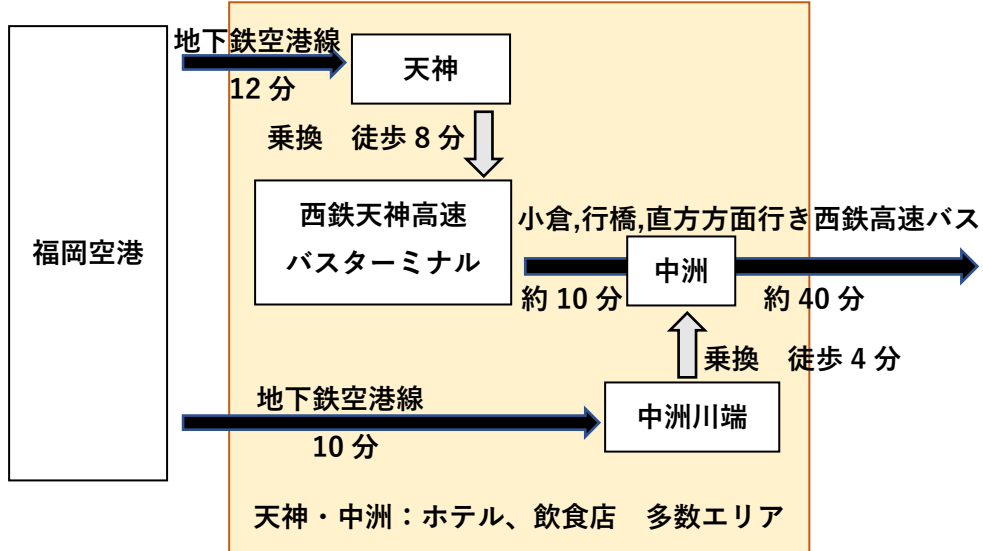

ADOX 福岡本館 アクセス方法

※直方（のおがた）
 ※ADOX 福岡：一般財団法人直鞍(ちよくあん)情報・産業振興協会
 直鞍産業振興センター-ADOX 福岡

飛行機を利用の場合

新幹線を利用の場合

直方駅周辺：
 ビジネスホテルは数軒、飲食店は複数ある

※筑豊本線：福北ゆたか線と表示される場合がある。

JR 直方駅から ADOX 福岡本館までタクシーで 15 分程度