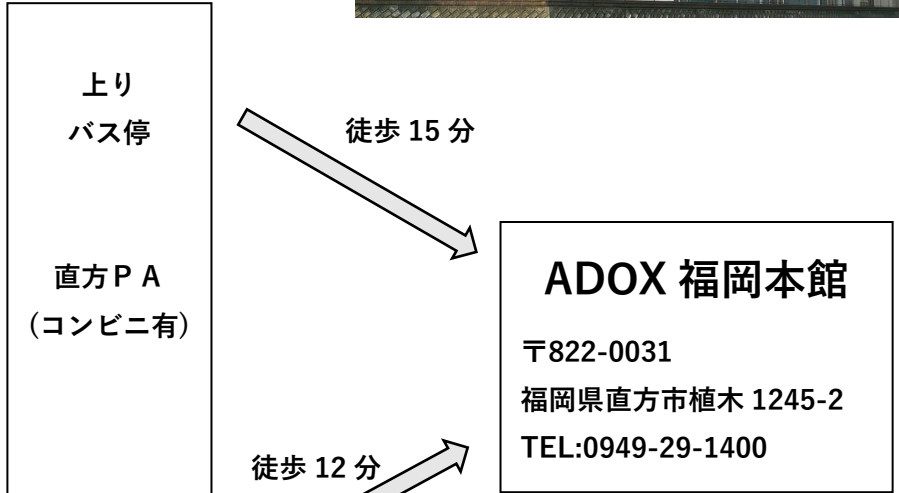

ADOX 福岡本館 アクセス方法

※直方（のおがた）
 ※ADOX 福岡：一般財団法人直鞍(ちよくあん)情報・産業振興協会
 直鞍産業振興センター-ADOX 福岡

飛行機を利用の場合

新幹線を利用の場合

直方駅周辺：
 ビジネスホテルは数軒、飲食店は複数ある

※筑豊本線：福北ゆたか線と表示される場合がある。

JR 直方駅から ADOX 福岡本館までタクシーで 15 分程度