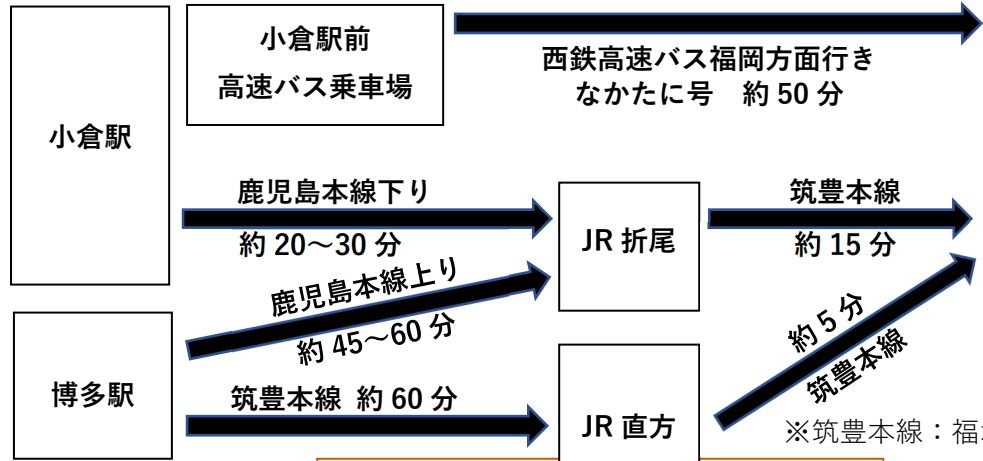

ADOX 福岡本館 アクセス方法

※直方（のおがた）
 ※ADOX 福岡：一般財団法人直鞍(ちよくあん)情報・産業振興協会
 直鞍産業振興センター-ADOX 福岡

飛行機を利用の場合

新幹線を利用の場合

直方駅周辺：
 ビジネスホテルは数軒、飲食店は複数ある

※筑豊本線：福北ゆたか線と表示される場合がある。

JR 直方駅から ADOX 福岡本館までタクシーで 15 分程度